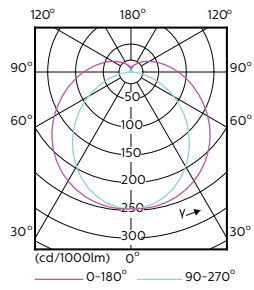

MASTER LEDtube Universal T8

Light Distribution Diagrams

LEDtube 1200mm 16W G13