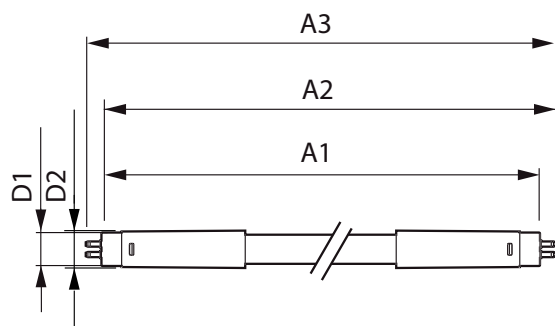

MASTER LEDtube Universal T8

Aplicaciones

- Oficinas, tiendas, colegios
- Instalaciones industriales y almacenes

Versions

Plano de dimensiones

Product	D1	D2	A1	A2	A3
Master LEDtube Universal 1200mm UO 16W830 T8	25.7 mm	28 mm	1199.4 mm	1206.5 mm	1213.6 mm
Master LEDtube Universal 1200mm UO 16W840 T8	25.7 mm	28 mm	1199.4 mm	1206.5 mm	1213.6 mm
Master LEDtube Universal 1500mm UO 24W865 T8	25.7 mm	28 mm	1500 mm	1507.1 mm	1514.2 mm
Master LEDtube Universal 1500mm UO 24W830 T8	25.7 mm	28 mm	1500 mm	1507.1 mm	1514.2 mm
Master LEDtube Universal 1500mm UO 24W840 T8	25.7 mm	28 mm	1500 mm	1507.1 mm	1514.2 mm
Master LEDtube Universal 1200mm UO 16W865 T8	25.7 mm	28 mm	1199.4 mm	1206.5 mm	1213.6 mm