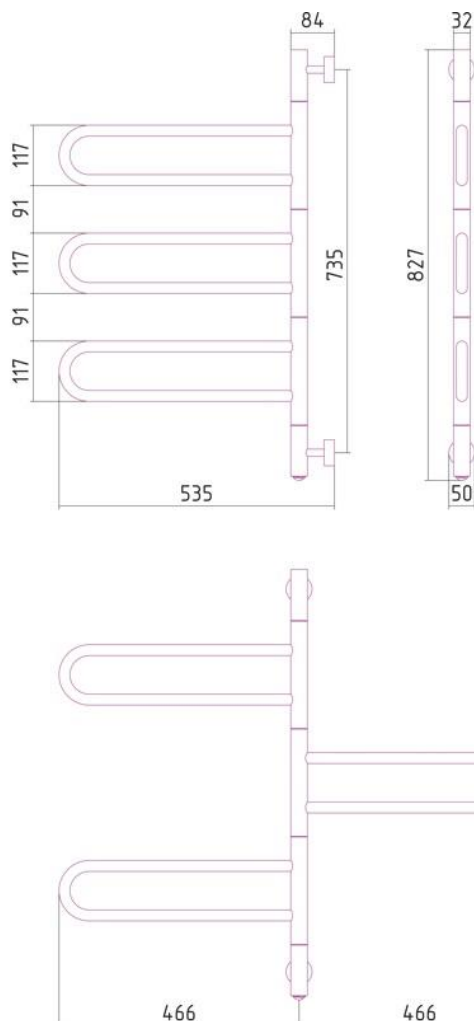

### Detalles técnicos:

MODELO (Producto)	CAPACIDAD	POTENCIA (Vatios W)	INTENIDAD (Amperios A)	MEDIDAS (a/b/c en mm)	PESO (Kilo kg)	PROTECCIÓN (clase IP)
SZPAREO01	Toallas y ropa	72W	0.31A	827X(2x466)XØ32	8.3kg	IP44

## Función giratoria:

Cada barra U se puede mover de forma circular en un rango de 190°:

## Medidas PAREO: