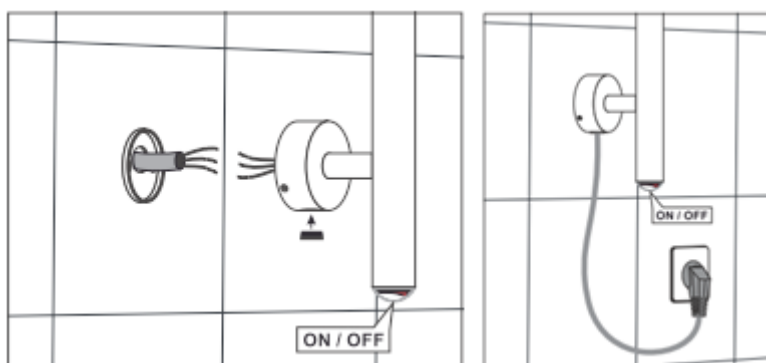

Aplicaciones de uso:

Tanto para uso doméstico como para aplicación en el ámbito profesional en baños de hoteles, este toallero eléctrico se muestra más práctico que la mayoría de los radiadores secatoallas. En general PAREO se aplica donde ya existe un sistema de calefacción principal, pero con su potencia de 72W facilita un pequeño apoyo sobre todo para templar baños pequeños. Con su estilo clásico de baño es un objeto de diseño arquitectural según el dicho: El diseño sigue la función. Si se puede prever su instalación con antelación, PAREO se puede conectar de forma directa e invisible, si al contrario no era previsto su instalación con antelación simplemente se puede enchufar un enchufe cercano: (De tal forma también se puede combinar con un temporizador si es preciso).