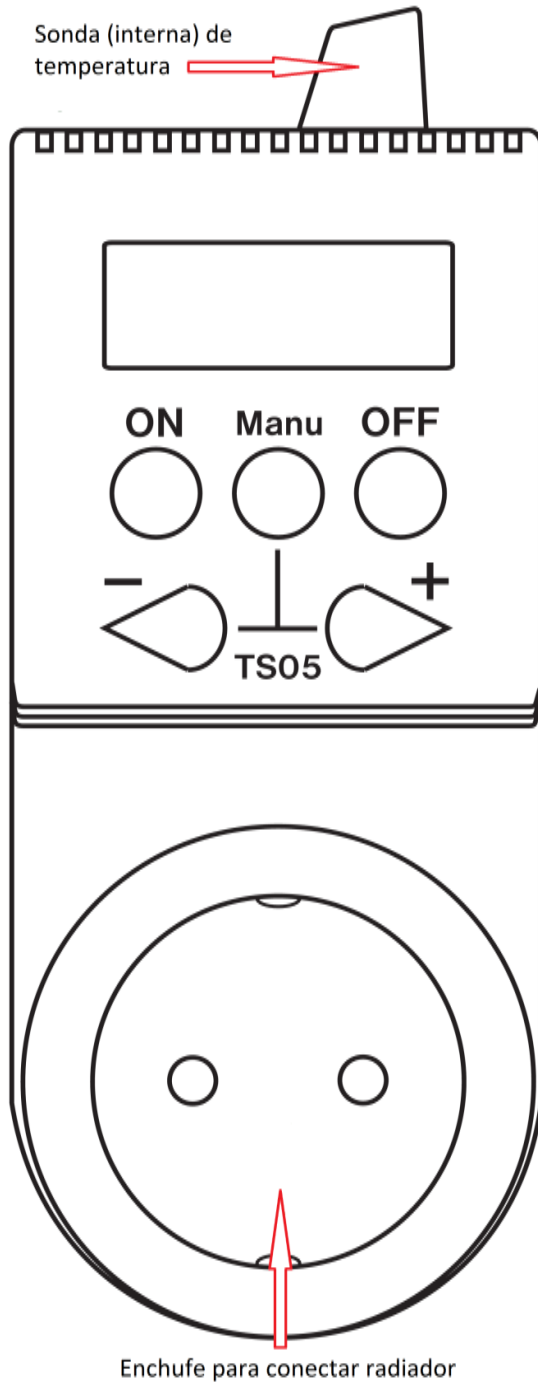

MANUAL TERMOSTATO ENCHUFE CONMUTADOR TS05

Regulación de temperatura ambiente en combinación con radiadores:

Infrarrojos:

Convencionales:

Toalleros:

TS05 es un termostato para intercalar entre enchufe y radiador eléctrico.

Instalación:

1. Conecte el TS05 a una base de enchufe 230VAC/50Hz
2. La pantalla muestra la temperatura actual de la estancia
3. La temperatura programada desde fábrica está establecida a 18°C. En función manual puede cambiar la temperatura deseada simplemente pulsando las teclas: